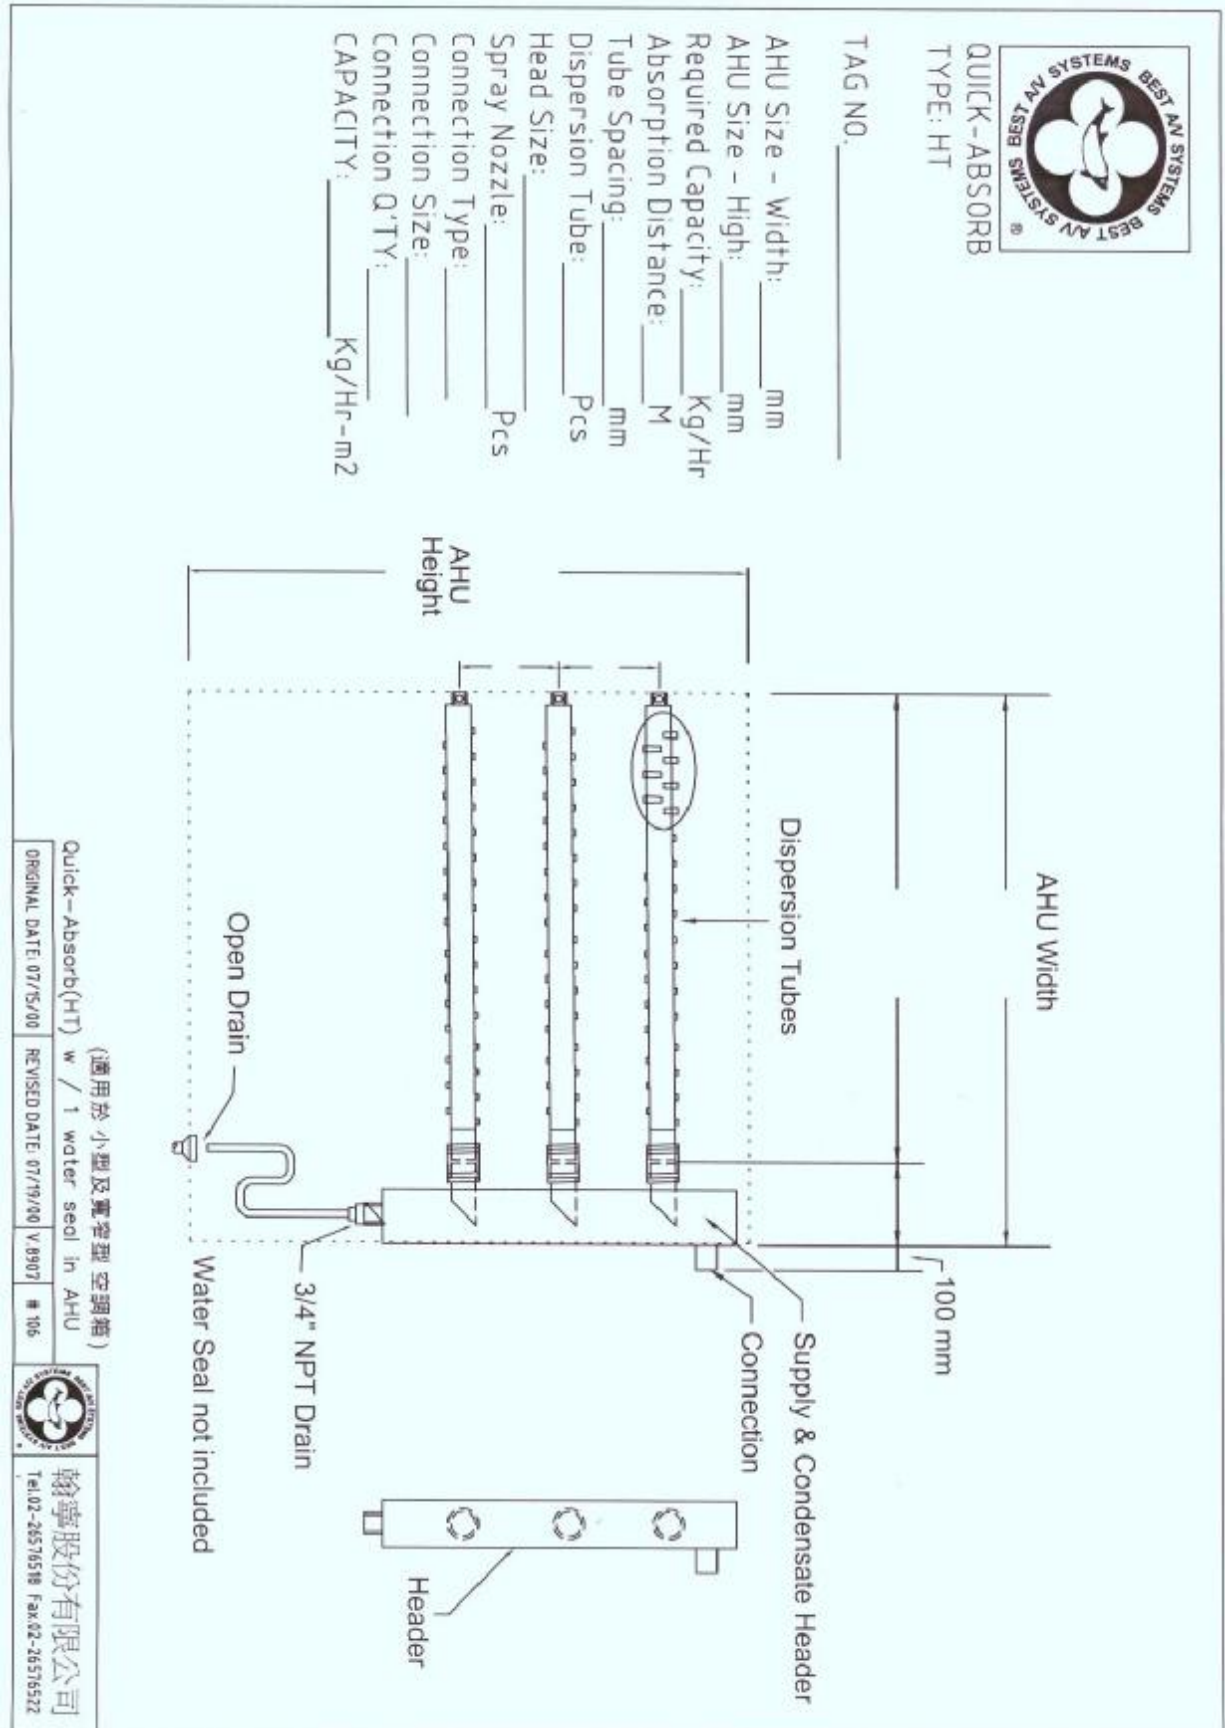

Quick-Absorb 快速吸收式蒸汽分佈器 尺寸圖 (用於空調箱及 1 個水封)

Quick-Absorb 快速吸收式蒸汽分佈器 尺寸圖 (適用小而寬窄型空調箱+水封)

Quick-Absorb超級吸收式蒸汽分佈器 風管安裝圖