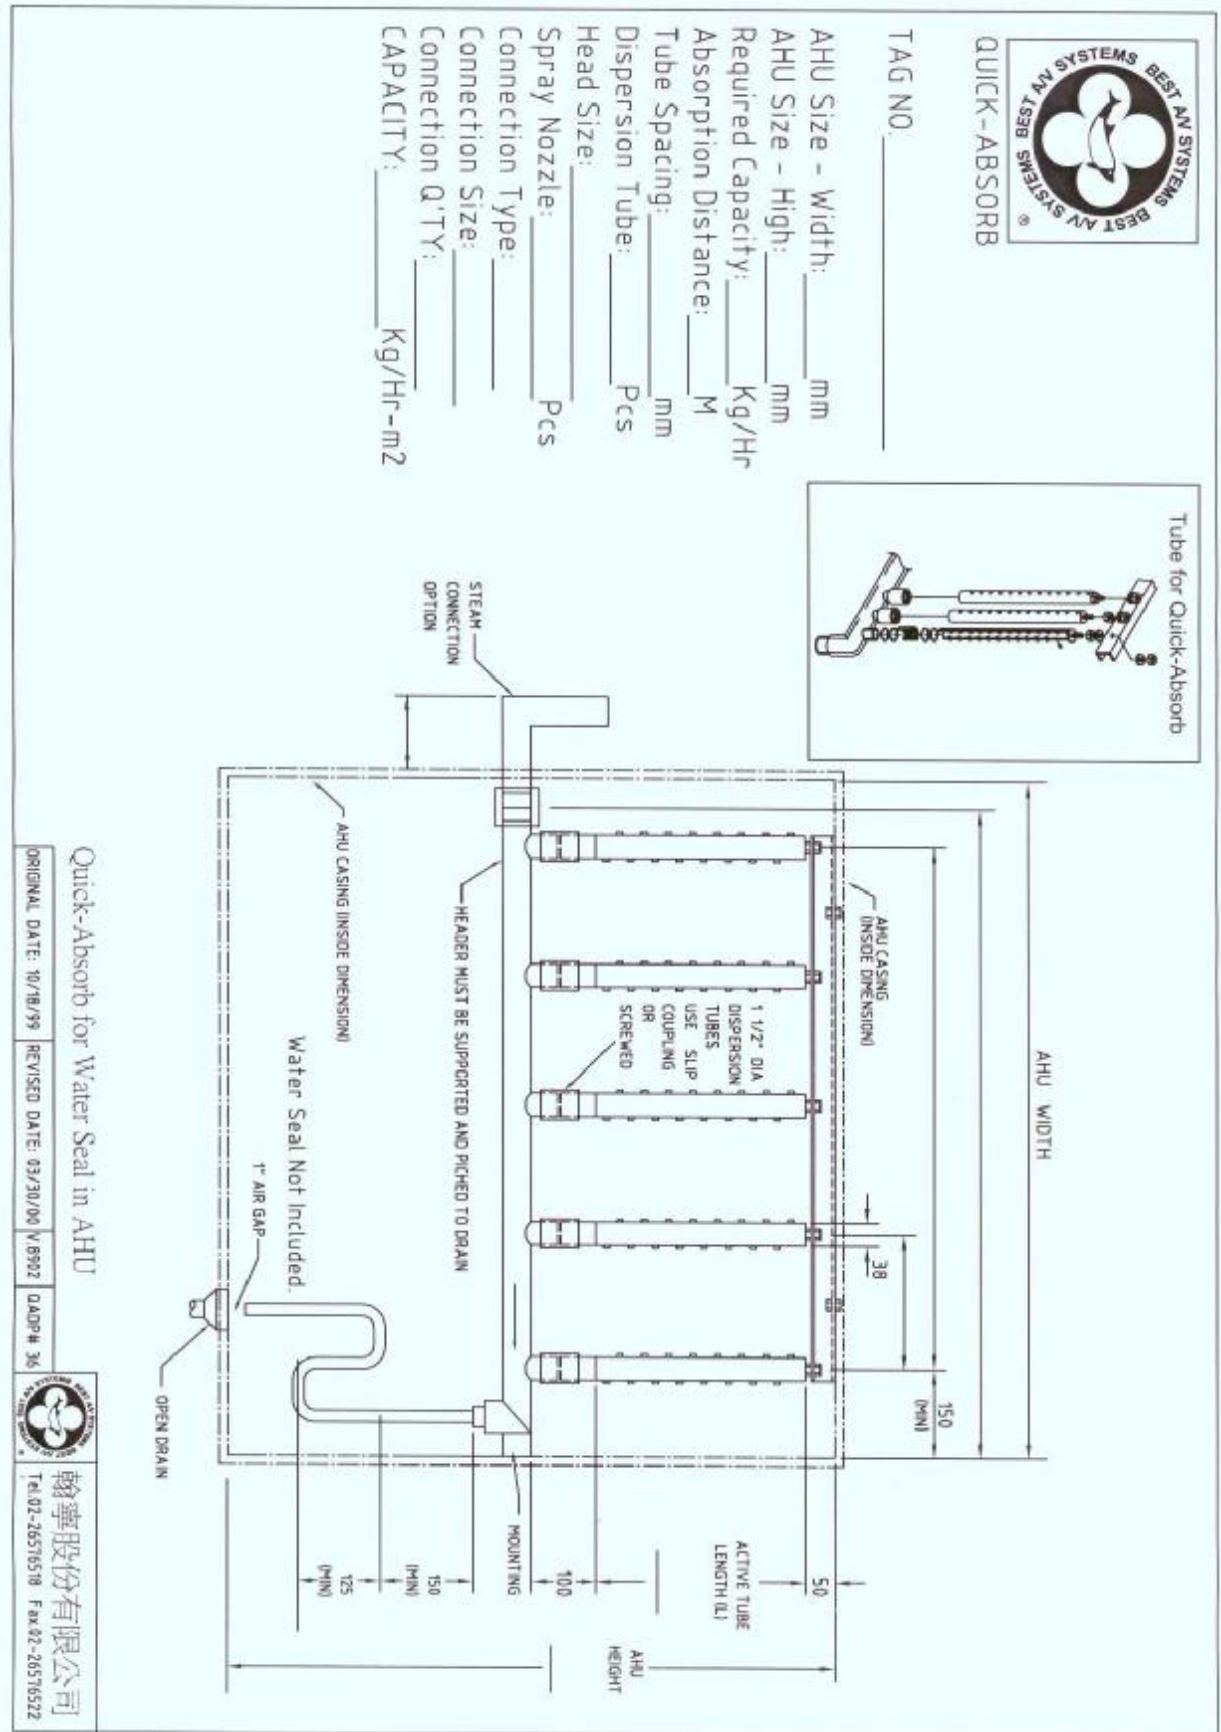

Quick-Absorb 快速吸收式蒸汽分佈器 尺寸圖 (用於空調箱及 1 個水封)

Quick-Absorb 快速吸收式蒸汽分佈器 尺寸圖 (適用小而寬窄型空調箱+水封)

Quick-Absorb超級吸收式蒸汽分佈器 風管安裝圖